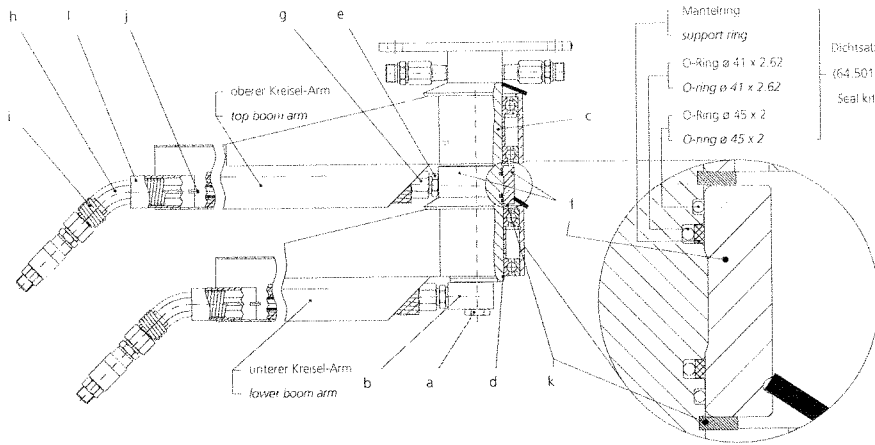

DDK-SER

No. 64.501

Achsdichtsatz für DDK / DDP / DDF
Axle Seal kit for DDK / DDP / DDF

Serviceanleitung

Service instructions