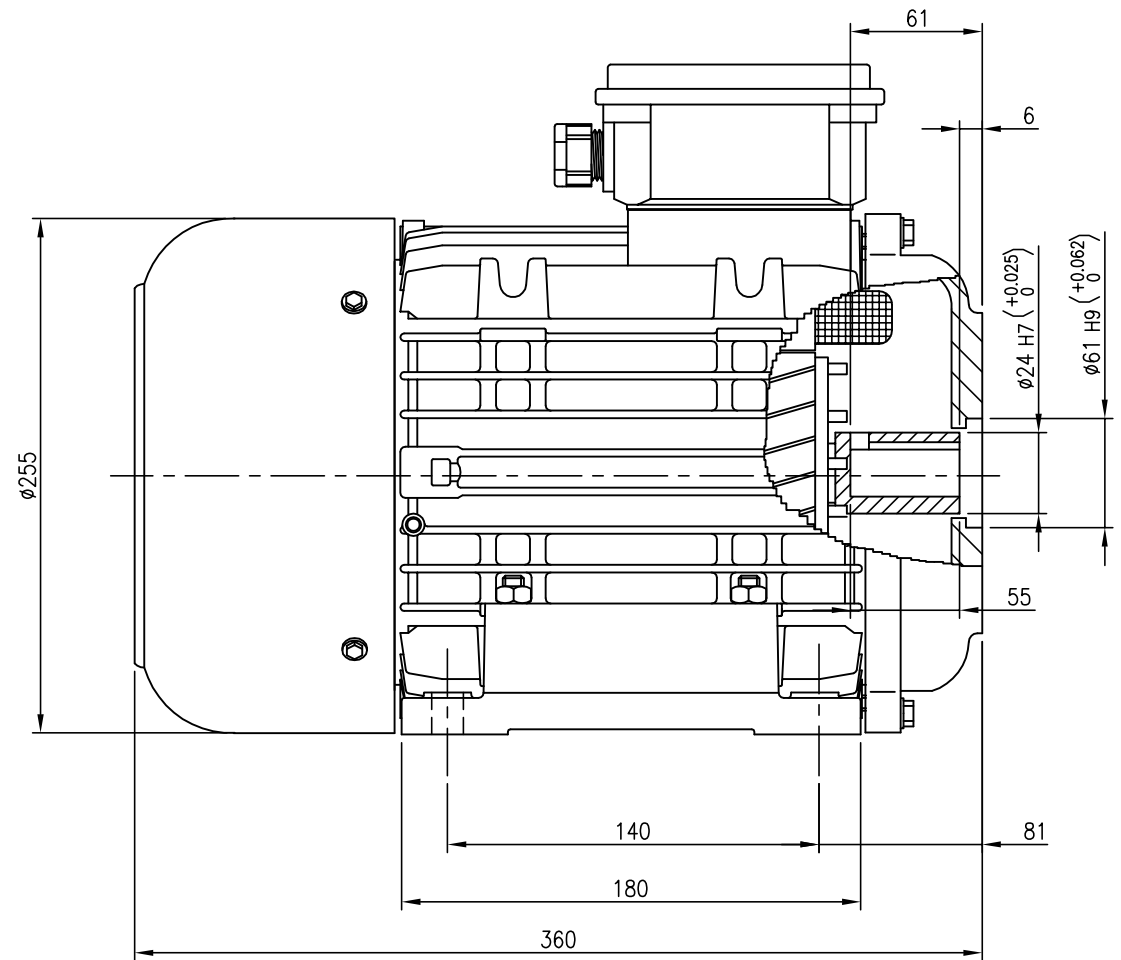

MOTORE ELETTRICO FORMA COSTRUTTIVA IEC 132S
ELECTRIC MOTOR CONSTRUCTION SHAPE IEC 132S

Per pompe serie: NMT-NPM-NLTI-XLTI-PXI-XXT

For pump series: NMT-NPM-NLTI-XLTI-PXI-XXT

MOTORE ELETTRICO FORMA COSTRUTTIVA IEC 132M
ELECTRIC MOTOR CONSTRUCTION SHAPE IEC 132M
Per pompe serie: NMT-NPM-NLTI-XLTI-PXI-XXT
For pump series: NMT-NPM-NLTI-XLTI-PXI-XXT

Motore Elettrico forma costruttiva IEC132

Electric Motor construction shape IEC132

Per pompe serie: NMT - NPM - NLTI - XLTI - PXI - XXT
 For pump series: NMT - NPM - NLTI - XLTI - PXI - XXT

LISTA PARTI - PARTS LIST

Pos.-Item	Codice-Code	Description	Descrizione	Q.tà-Q.ty
1	5801.20	Flange	Flangia	1
2	5801.06	Motor Foot	Piede motore	2
3	5801.04	Fan	Ventola	1
4	5801.18	Fan Clamp	Fascetta	1
5	5801.05	Fan Cover	Copriventola	1