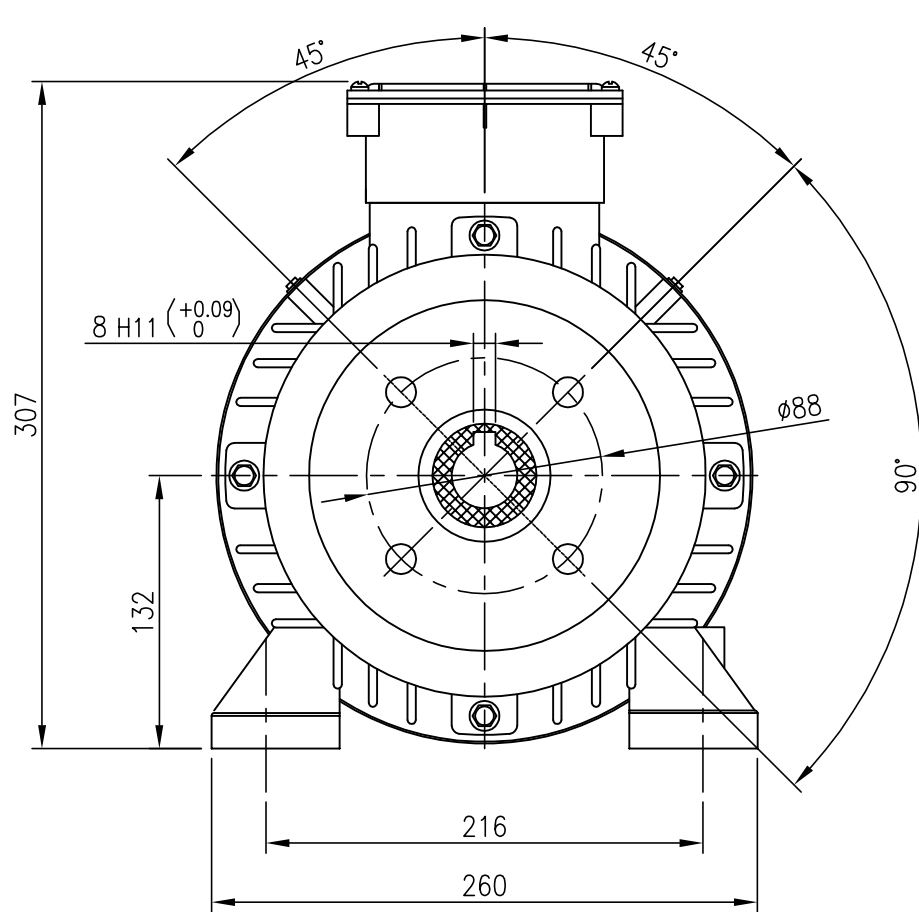

MOTORE ELETTRICO FORMA COSTRUTTIVA IEC 132S
ELECTRIC MOTOR CONSTRUCTION SHAPE IEC 132S

Per pompe serie: NMT-NPM-NLTI-XLTI-PXI-XXT

For pump series: NMT-NPM-NLTI-XLTI-PXI-XXT

MOTORE ELETTRICO FORMA COSTRUTTIVA IEC 132M
ELECTRIC MOTOR CONSTRUCTION SHAPE IEC 132M
Per pompe serie: NMT-NPM-NLTI-XLTI-PXI-XXT
For pump series: NMT-NPM-NLTI-XLTI-PXI-XXT

Motore Elettrico forma costruttiva IEC132

Electric Motor construction shape IEC132

Per pompe serie: NMT - NPM - NLTI - XLTI - PXI - XXT
 For pump series: NMT - NPM - NLTI - XLTI - PXI - XXT

LISTA PARTI - PARTS LIST

Pos.-Item	Codice-Code	Description	Descrizione	Q.tà-Q.ty
1	5801.20	Flange	Flangia	1
2	5801.06	Motor Foot	Piede motore	2
3	5801.04	Fan	Ventola	1
4	5801.18	Fan Clamp	Fascetta	1
5	5801.05	Fan Cover	Copriventola	1