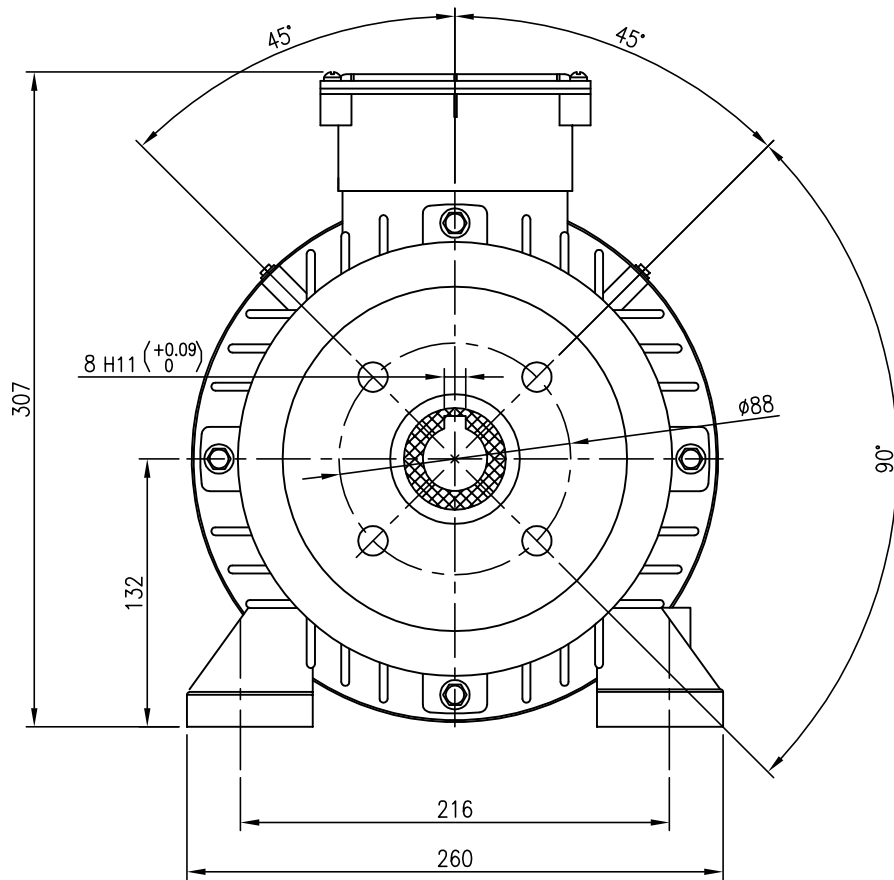

MOTORE ELETTRICO FORMA COSTRUTTIVA IEC 132S
ELECTRIC MOTOR CONSTRUCTION SHAPE IEC 132S

Per pompe serie: NMT-NPM-NLTI-XLTI-PXI-XXT

For pump series: NMT-NPM-NLTI-XLTI-PXI-XXT

MOTORE ELETTRICO FORMA COSTRUTTIVA IEC 132M
ELECTRIC MOTOR CONSTRUCTION SHAPE IEC 132M
Per pompe serie: NMT-NPM-NLTI-XLTI-PXI-XXT
For pump series: NMT-NPM-NLTI-XLTI-PXI-XXT

Motore Elettrico forma costruttiva IEC132

Electric Motor construction shape IEC132

Per pompe serie: NMT - NPM - NLTI - XLTI - PXI - XXT
 For pump series: NMT - NPM - NLTI - XLTI - PXI - XXT

LISTA PARTI - PARTS LIST

Pos.-Item	Codice-Code	Description	Descrizione	Q.tà-Q.ty
1	5801.20	Flange	Flangia	1
2	5801.06	Motor Foot	Piede motore	2
3	5801.04	Fan	Ventola	1
4	5801.18	Fan Clamp	Fascetta	1
5	5801.05	Fan Cover	Copriventola	1