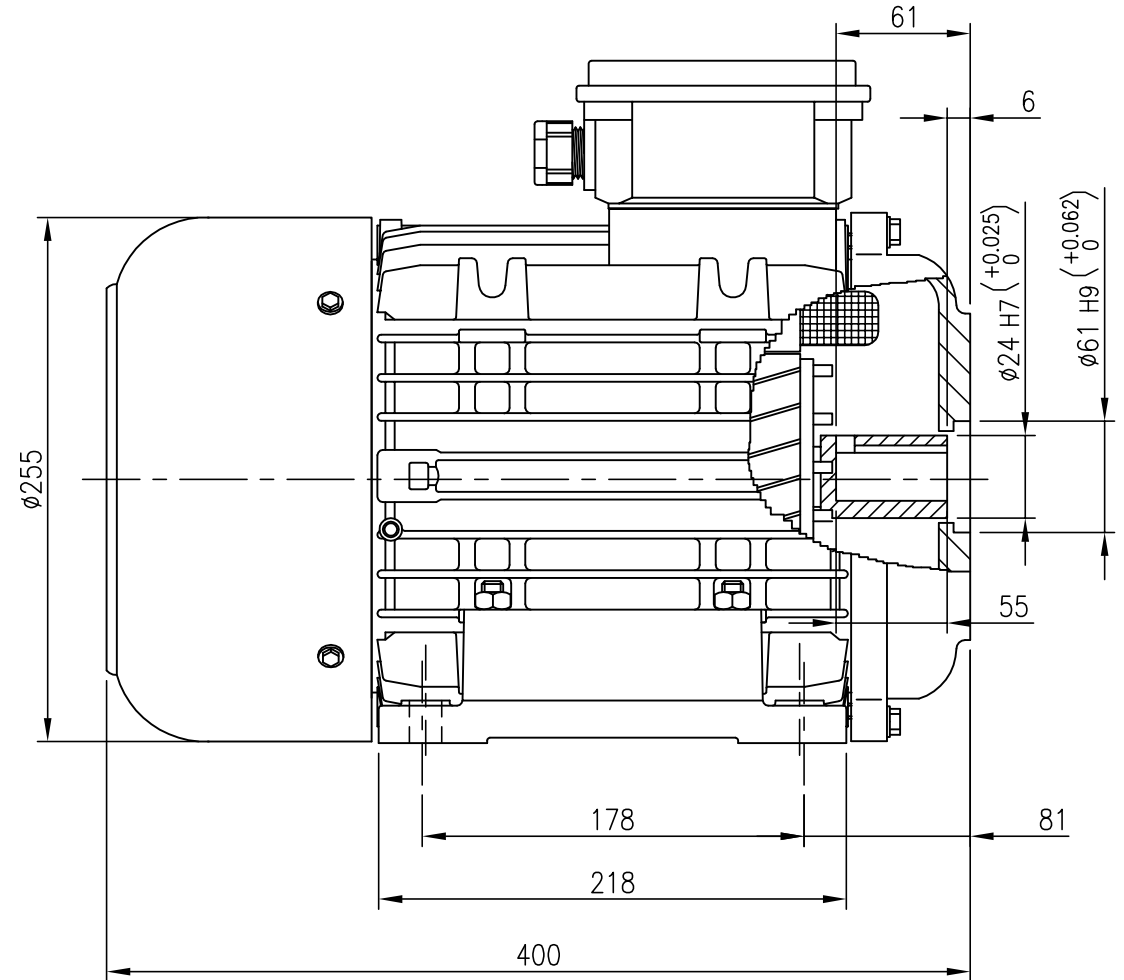

MOTORE ELETTRICO FORMA COSTRUTTIVA IEC 132S
ELECTRIC MOTOR CONSTRUCTION SHAPE IEC 132S

Per pompe serie: NMT-NPM-NLTI-XLTI-PXI-XXT

For pump series: NMT-NPM-NLTI-XLTI-PXI-XXT

MOTORE ELETTRICO FORMA COSTRUTTIVA IEC 132M
ELECTRIC MOTOR CONSTRUCTION SHAPE IEC 132M
Per pompe serie: NMT-NPM-NLTI-XLTI-PXI-XXT
For pump series: NMT-NPM-NLTI-XLTI-PXI-XXT

Motore Elettrico forma costruttiva IEC132

Electric Motor construction shape IEC132

Per pompe serie: NMT - NPM - NLTI - XLTI - PXI - XXT
 For pump series: NMT - NPM - NLTI - XLTI - PXI - XXT

LISTA PARTI - PARTS LIST

Pos.-Item	Codice-Code	Description	Descrizione	Q.tà-Q.ty
1	5801.20	Flange	Flangia	1
2	5801.06	Motor Foot	Piede motore	2
3	5801.04	Fan	Ventola	1
4	5801.18	Fan Clamp	Fascetta	1
5	5801.05	Fan Cover	Copriventola	1