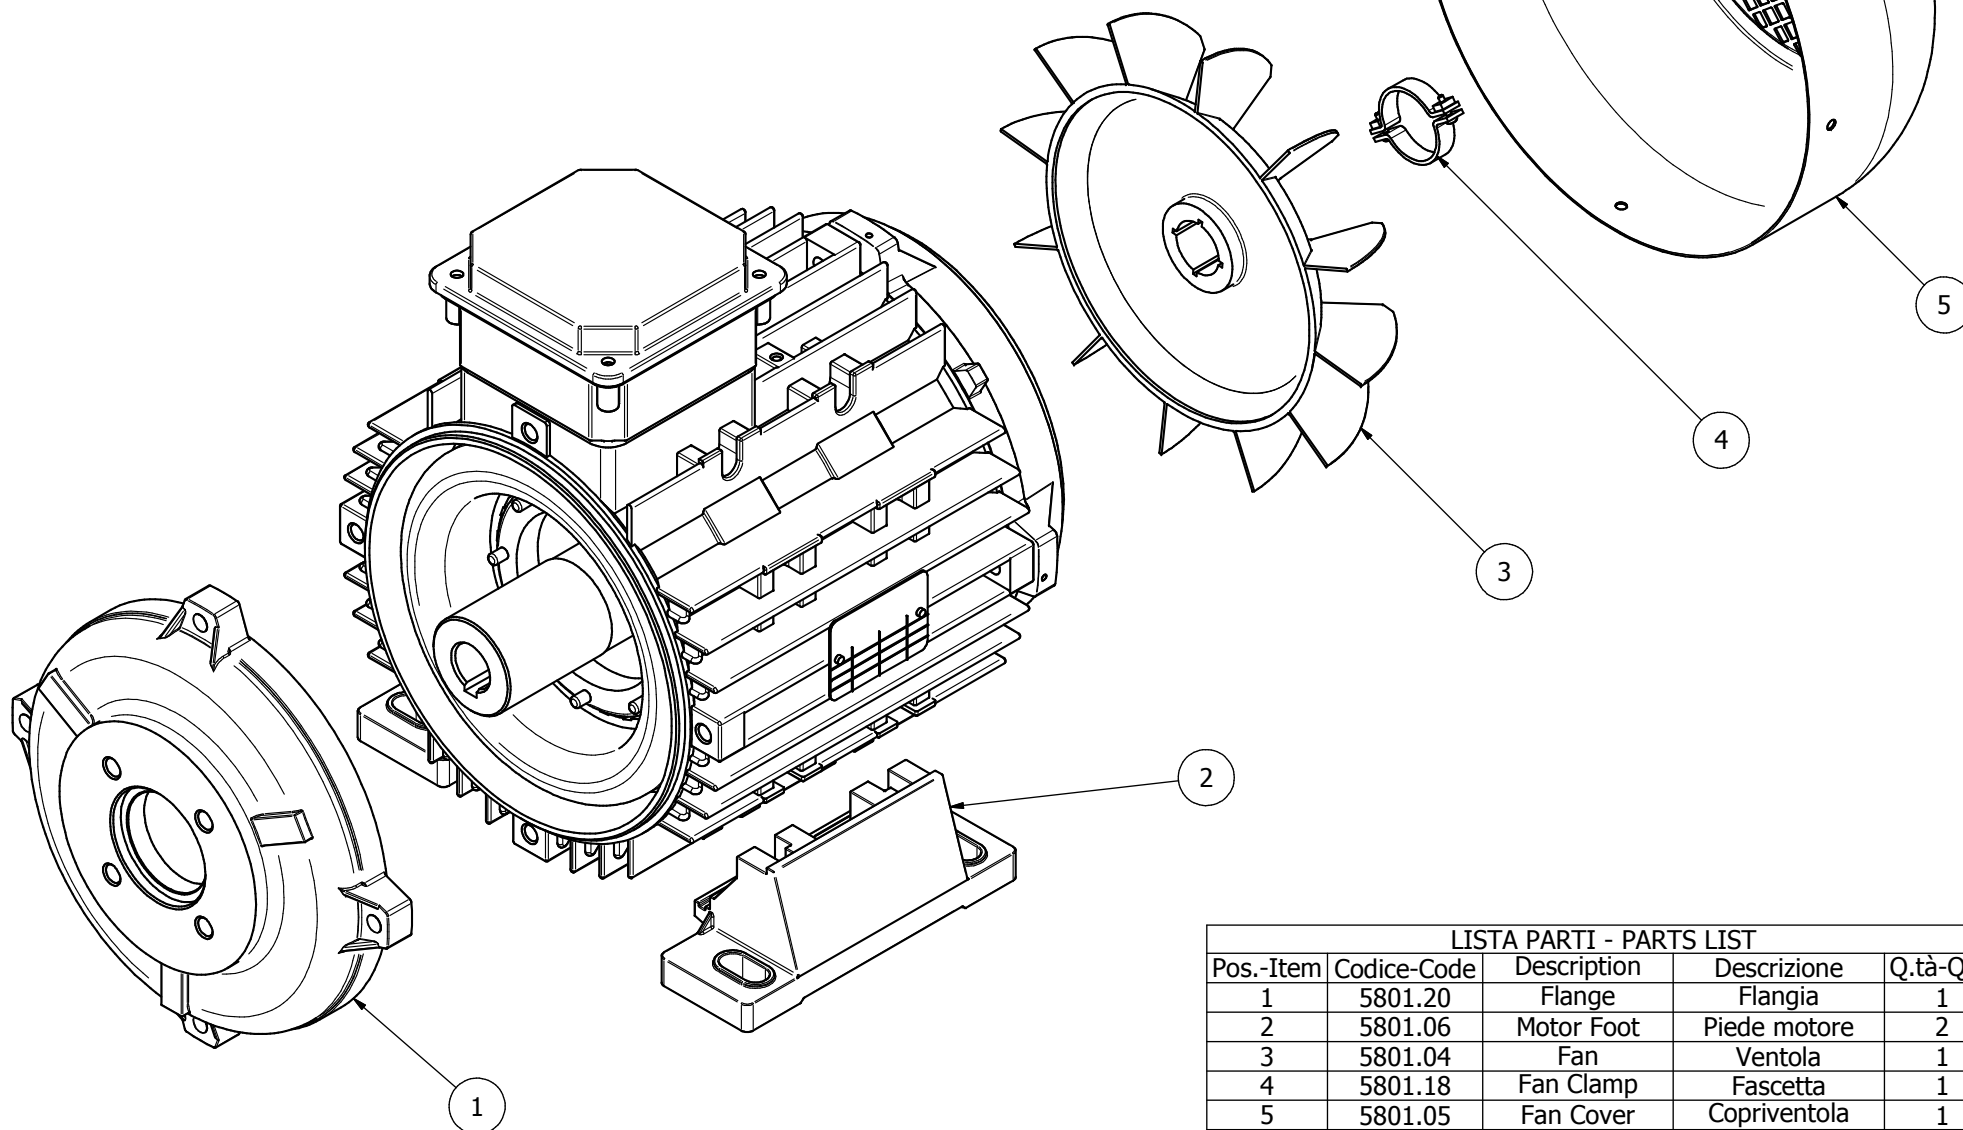

MOTORE ELETTRICO FORMA COSTRUTTIVA IEC 132S
ELECTRIC MOTOR CONSTRUCTION SHAPE IEC 132S

Per pompe serie: NMT-NPM-NLTI-XLTI-PXI-XXT

For pump series: NMT-NPM-NLTI-XLTI-PXI-XXT

MOTORE ELETTRICO FORMA COSTRUTTIVA IEC 132M
ELECTRIC MOTOR CONSTRUCTION SHAPE IEC 132M
Per pompe serie: NMT-NPM-NLTI-XLTI-PXI-XXT
For pump series: NMT-NPM-NLTI-XLTI-PXI-XXT

Motore Elettrico forma costruttiva IEC132

Electric Motor construction shape IEC132

Per pompe serie: NMT - NPM - NLTI - XLTI - PXI - XXT
 For pump series: NMT - NPM - NLTI - XLTI - PXI - XXT

LISTA PARTI - PARTS LIST

Pos.-Item	Codice-Code	Description	Descrizione	Q.tà-Q.ty
1	5801.20	Flange	Flangia	1
2	5801.06	Motor Foot	Piede motore	2
3	5801.04	Fan	Ventola	1
4	5801.18	Fan Clamp	Fascetta	1
5	5801.05	Fan Cover	Copriventola	1