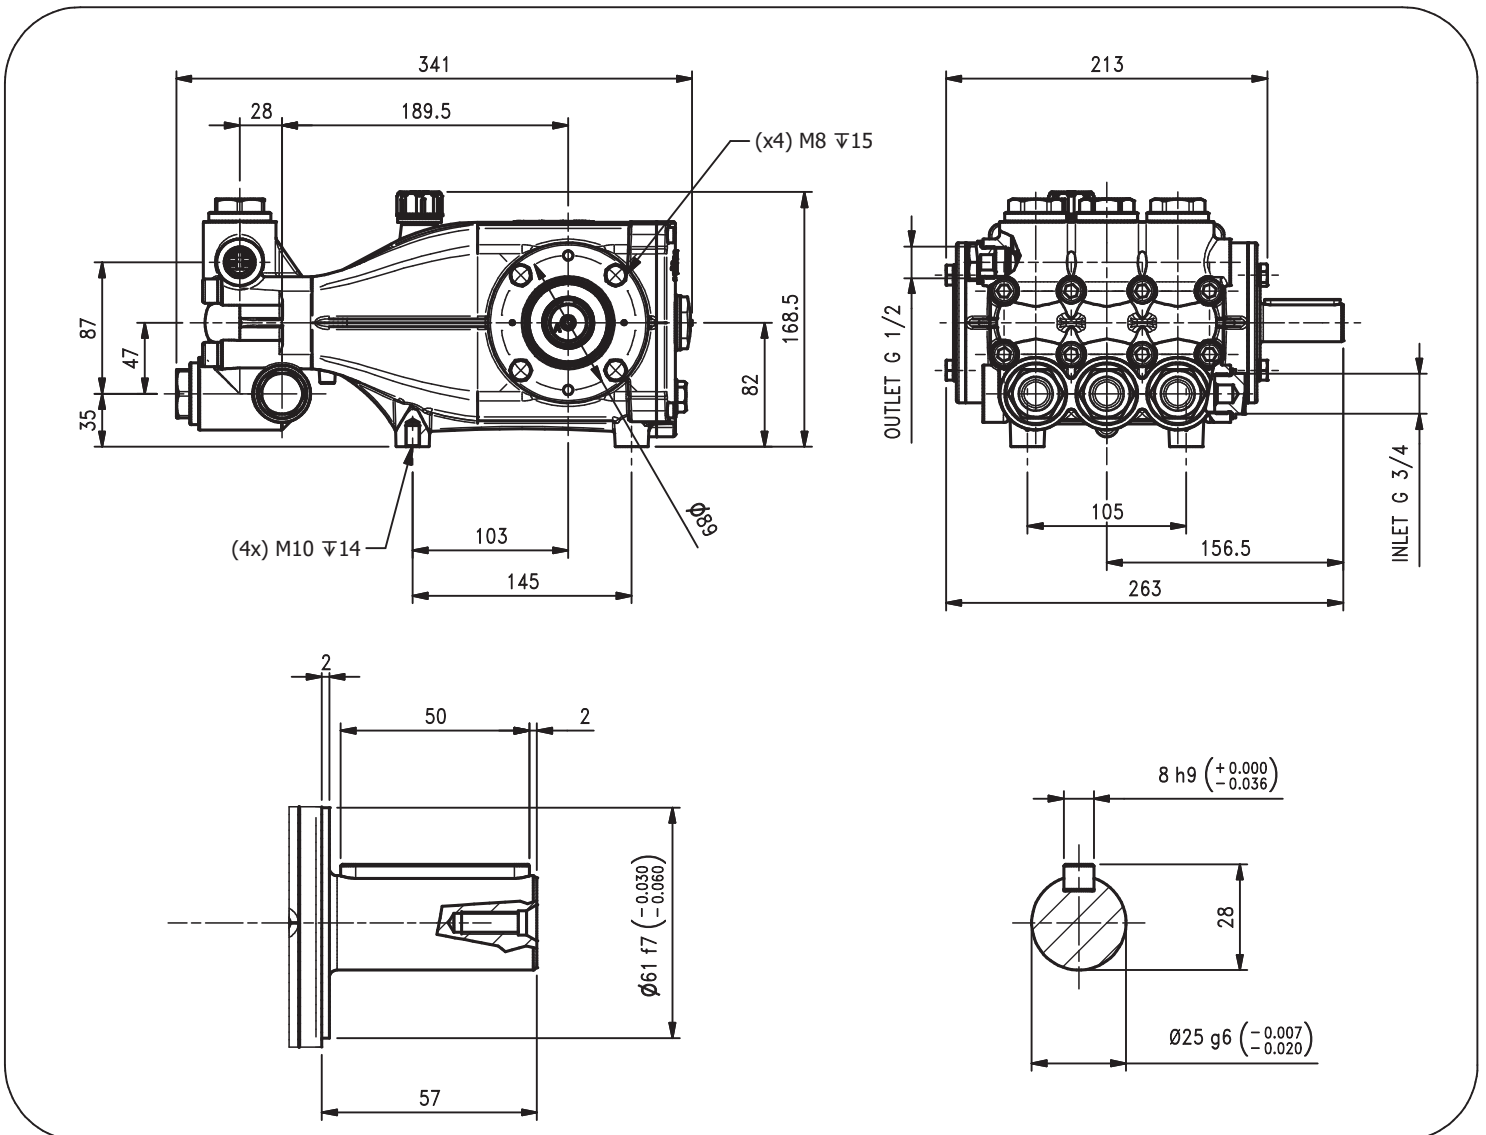

Pump Pompa	Pressure Pressione		Volume Portata				RPM giri/min		Power Potenza			
			l/min		GPM				HP		kW	
	bar	PSI	50 Hz	60 Hz	50 Hz	60 Hz	50 Hz	60 Hz	50 Hz	60 Hz	50 Hz	60 Hz
XLT3020S	200	2900	30	36	7.9	9.5	1000	1200	15.6	18.7	11.5	13.8
XLT3816S	160	2320	38	46	10	12	1000	1200	15.9	19.0	11.7	14.0
XLT1830	300	4350	18	22	4.8	5.8	1450	1740	13.7	16.4	10.1	12.1
XLT2230	300	4350	22	26	5.8	7	1450	1740	16.6	19.9	12.2	14.6
XLT2530	300	4350	25	30	6.6	7.9	1450	1740	19.2	23.0	14.1	16.2
XLT2730	300	4350	27	32	7.1	8.5	1450	1740	20.5	24.6	15.1	18.1
XLT3025	250	3625	30	36	7.9	9.5	1450	1740	19.3	23.2	14.2	17.0
XLT3325	250	3625	33	40	8.7	10.4	1450	1740	21.4	25.7	15.7	18.8
XLT3517	170	2465	35	42	9.2	11	1450	1740	15.2	18.2	11.2	13.4
XLT4017	170	2465	40	48	10.6	12.7	1450	1740	17.0	20.4	12.5	15.0
XLT4317	170	2465	43	52	11.4	13.7	1450	1740	19.1	22.9	14.1	16.9
XLT5015	150	2175	50	60	13.2	15.8	1450	1740	18.8	22.6	13.8	16.6
XLT5415	150	2175	54	65	14.3	17.2	1450	1740	21.2	25.4	15.6	18.7

Dimensioni d'ingombro

Overall dimensions

- XLT3020S***
- XLT3816S***
- XLT1830***
- XLT2230***
- XLT2530***
- XLT2730***
- XLT3025***
- XLT3325***
- XLT3517***
- XLT4017***
- XLT4317***
- XLT5015***
- XLT5415***