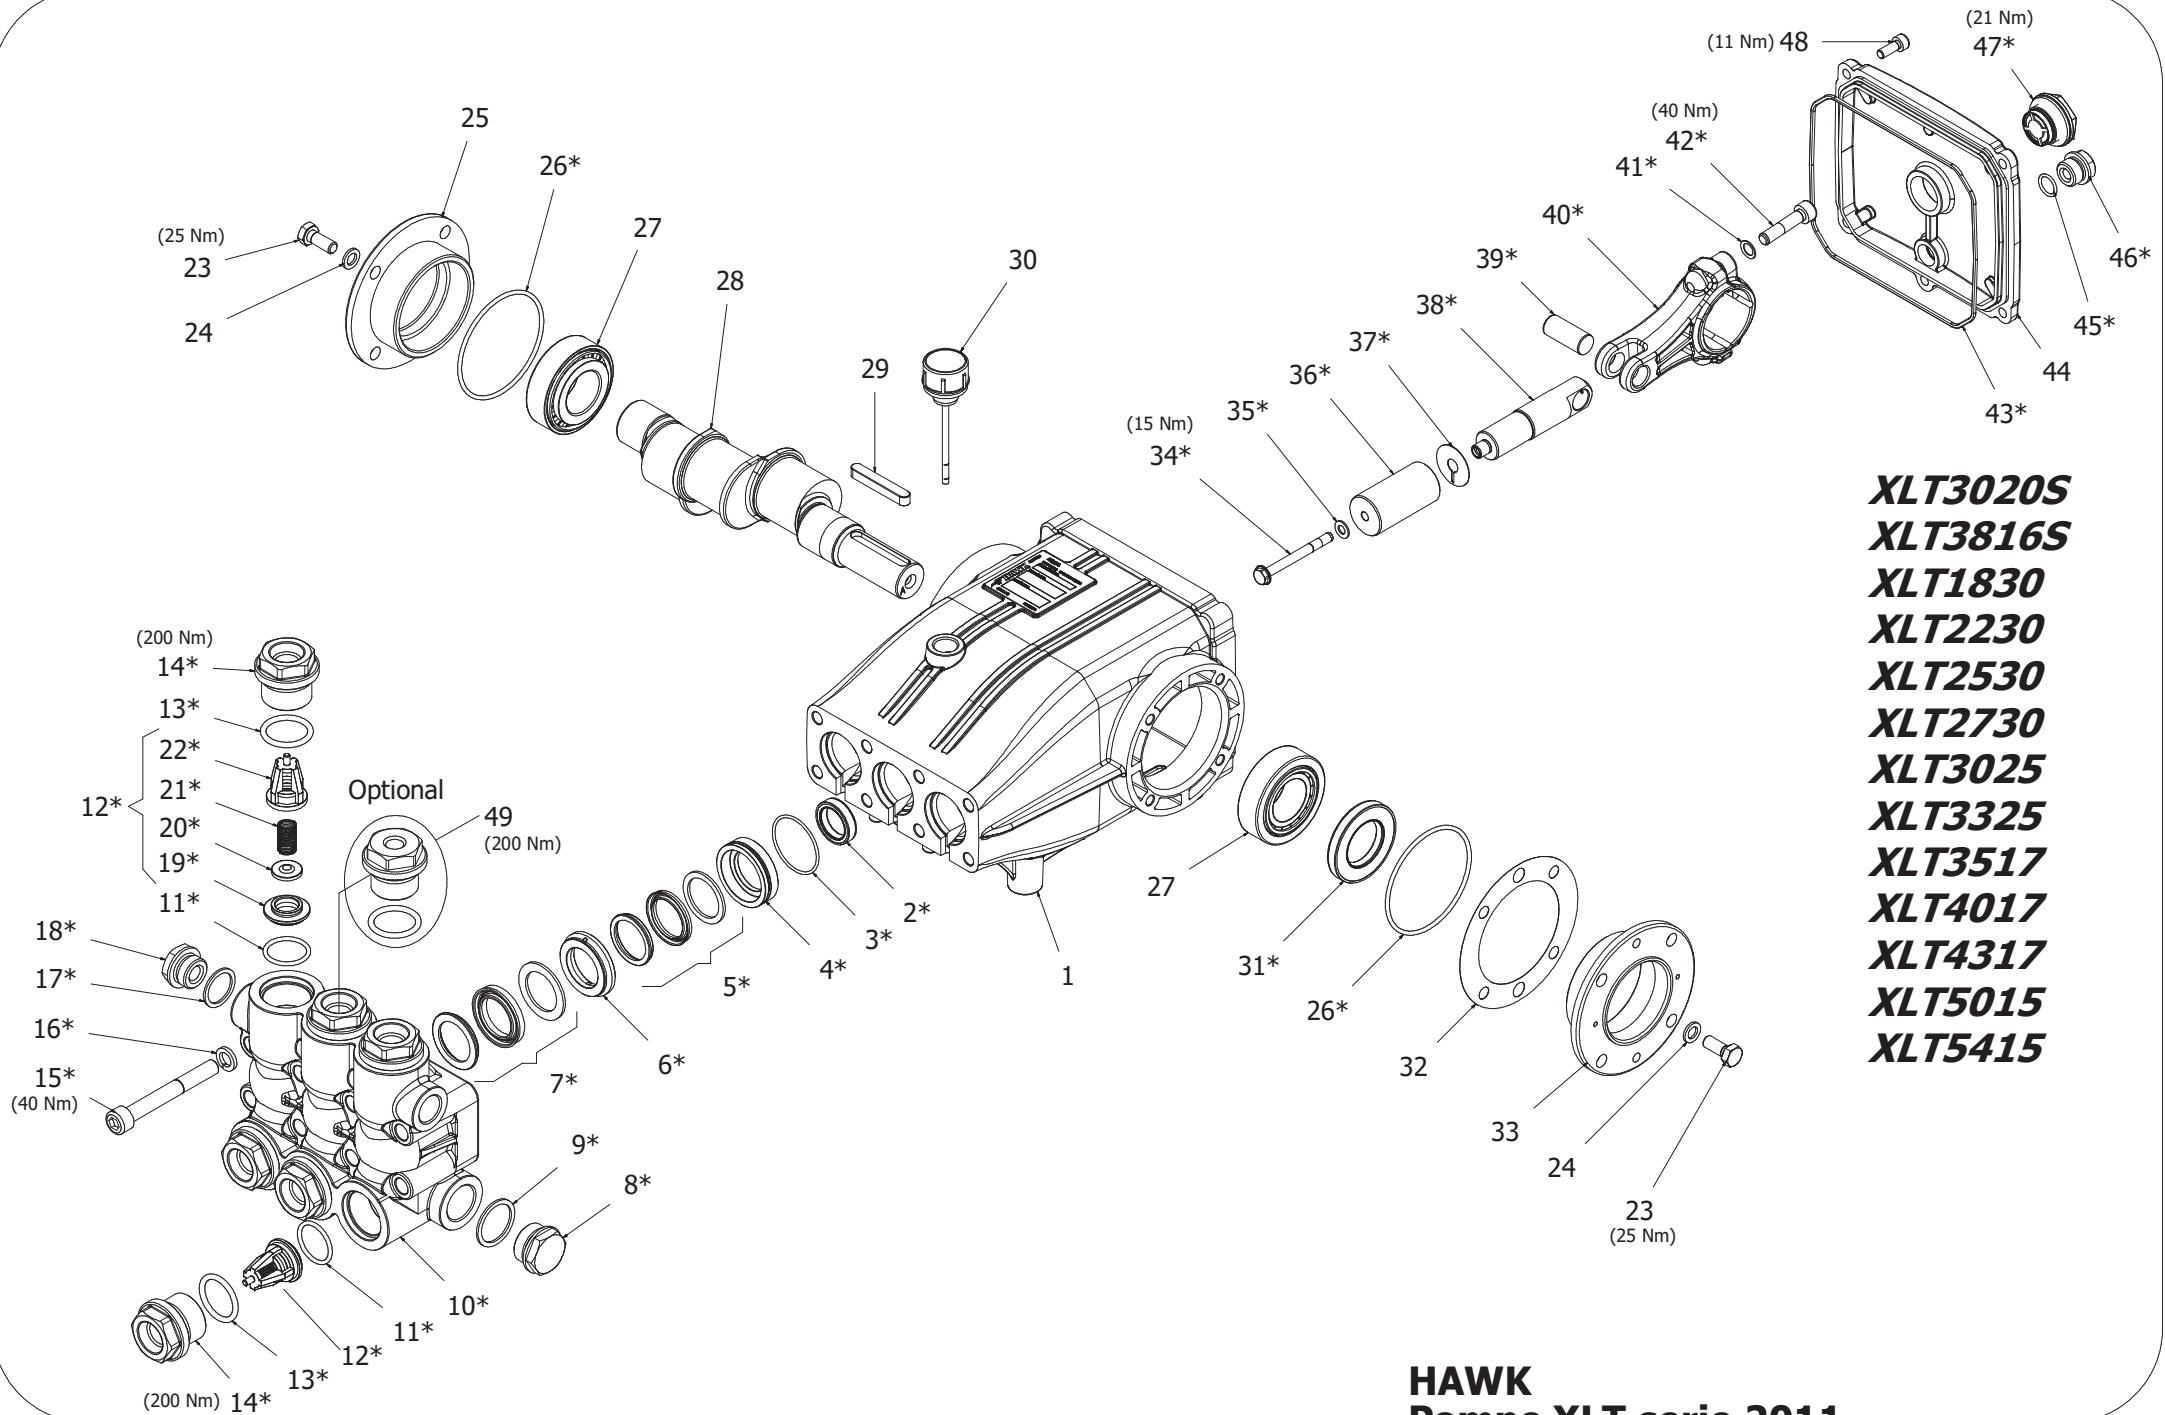

Pump Pompa	Pressure Pressione		Volume Portata				RPM giri/min		Power Potenza			
			l/min		GPM				HP		kW	
	bar	PSI	50 Hz	60 Hz	50 Hz	60 Hz	50 Hz	60 Hz	50 Hz	60 Hz	50 Hz	60 Hz
XLT3020S	200	2900	30	36	7.9	9.5	1000	1200	15.6	18.7	11.5	13.8
XLT3816S	160	2320	38	46	10	12	1000	1200	15.9	19.0	11.7	14.0
XLT1830	300	4350	18	22	4.8	5.8	1450	1740	13.7	16.4	10.1	12.1
XLT2230	300	4350	22	26	5.8	7	1450	1740	16.6	19.9	12.2	14.6
XLT2530	300	4350	25	30	6.6	7.9	1450	1740	19.2	23.0	14.1	16.2
XLT2730	300	4350	27	32	7.1	8.5	1450	1740	20.5	24.6	15.1	18.1
XLT3025	250	3625	30	36	7.9	9.5	1450	1740	19.3	23.2	14.2	17.0
XLT3325	250	3625	33	40	8.7	10.4	1450	1740	21.4	25.7	15.7	18.8
XLT3517	170	2465	35	42	9.2	11	1450	1740	15.2	18.2	11.2	13.4
XLT4017	170	2465	40	48	10.6	12.7	1450	1740	17.0	20.4	12.5	15.0
XLT4317	170	2465	43	52	11.4	13.7	1450	1740	19.1	22.9	14.1	16.9
XLT5015	150	2175	50	60	13.2	15.8	1450	1740	18.8	22.6	13.8	16.6
XLT5415	150	2175	54	65	14.3	17.2	1450	1740	21.2	25.4	15.6	18.7

Dimensioni d'ingombro

Overall dimensions

- XLT3020S***
- XLT3816S***
- XLT1830***
- XLT2230***
- XLT2530***
- XLT2730***
- XLT3025***
- XLT3325***
- XLT3517***
- XLT4017***
- XLT4317***
- XLT5015***
- XLT5415***

HAWK
Pompe XLT serie 2011
XLT pumps 2011 series