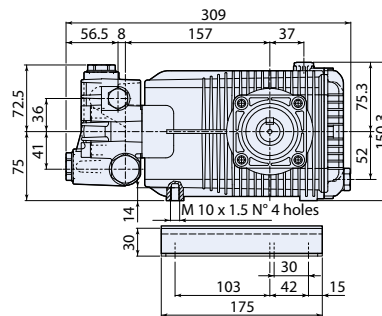

194 SERIES

Base on request,
see page 148.
Piedi a richiesta,
vedi pag. 148.

1948501

N version Solid shaft pump / Pompa albero maschio

CWX 950 - 1200 - 1750 rpm N version \varnothing 24 mm

Pump - Pompa	Cod.	Output - Portata		Pressure - Pressione		Power - Potenza		RPM	Weight
		l/min	gpm	bar	psi	hp	kw	N° giri/1'	Kg
CWX 15.17 N	20472	15	3,96	170	2500	7,5	5,2	950	16
CWX 18.10 N	20473	18	4,75	100	1450	5,5	3,6	1200	16
CWX 15.17 N	20474	15	3,96	170	2500	7,5	5,2	1750	16