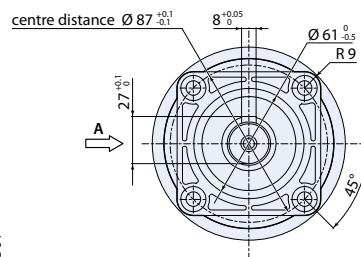

194 SERIES

Base on request,
see page 148.
Piedi a richiesta,
vedi pag. 148.

1948501

N version Solid shaft pump / Pompa albero maschio

CWX 950 - 1200 - 1750 rpm N version \varnothing 24 mm

Pump - Pompa	Cod.	Output - Portata		Pressure - Pressione		Power - Potenza		RPM	Weight
		l/min	gpm	bar	psi	hp	kw	N° giri/1'	Kg
CWX 15.17 N	20472	15	3,96	170	2500	7,5	5,2	950	16
CWX 18.10 N	20473	18	4,75	100	1450	5,5	3,6	1200	16
CWX 15.17 N	20474	15	3,96	170	2500	7,5	5,2	1750	16