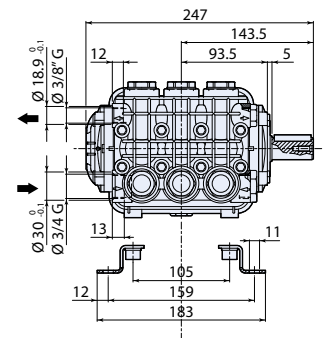

194 SERIES

Base on request,
see page 148.
Piedi a richiesta,
vedi pag. 148.

1948501

N version Solid shaft pump / Pompa albero maschio

CWX 950 - 1200 - 1750 rpm N version \varnothing 24 mm

Pump - Pompa	Cod.	Output - Portata		Pressure - Pressione		Power - Potenza		RPM	Weight
		l/min	gpm	bar	psi	hp	kw	N° giri/1'	Kg
CWX 15.17 N	20472	15	3,96	170	2500	7,5	5,2	950	16
CWX 18.10 N	20473	18	4,75	100	1450	5,5	3,6	1200	16
CWX 15.17 N	20474	15	3,96	170	2500	7,5	5,2	1750	16