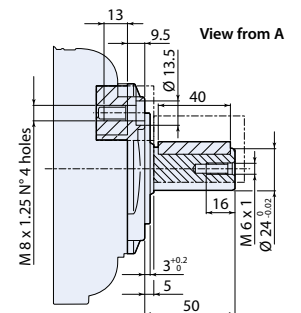

194 SERIES

Base on request,
see page 148.
Piedi a richiesta,
vedi pag. 148.

1948501

N version Solid shaft pump / Pompa albero maschio

CWX 950 - 1200 - 1750 rpm N version \varnothing 24 mm

Pump - Pompa	Cod.	Output - Portata		Pressure - Pressione		Power - Potenza		RPM	Weight
		l/min	gpm	bar	psi	hp	kw	N° giri/1'	Kg
CWX 15.17 N	20472	15	3,96	170	2500	7,5	5,2	950	16
CWX 18.10 N	20473	18	4,75	100	1450	5,5	3,6	1200	16
CWX 15.17 N	20474	15	3,96	170	2500	7,5	5,2	1750	16