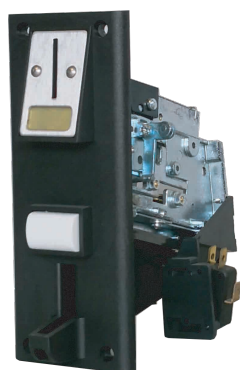

CASSETTE  
TEMPORIZZATE

CT 507

## CASSETTE

### CT507 CASSETTA TEMPORIZZATA

Realizzata in funzione di diversi utilizzi, trova applicazione in tutti i tipi di temporizzazione a pagamento.

Impiegata per la gestione di: docce, solarium, campi da tennis, asciugacapelli per piscine, idropultrici, aspiratori, aspiratori per autolavaggi, e tutti gli impieghi dove necessiti il comando di una funzione automatizzabile autorizzata tramite pagamento.

Può essere fornita con diversi sistemi di pagamento, scheda timer, con PIC e Display.

Cassetta in inox dim. 100x210x h302  
Chiusura con serratura a chiave.

**M48**  
con frontale h120x60 inox o ABS

**PM**  
con frontale h120x60 inox