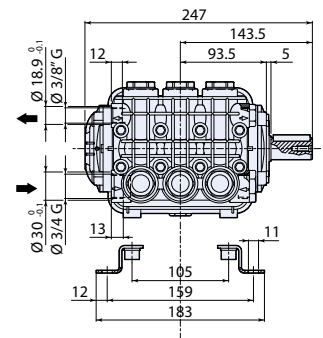

194 SERIES

Base on request,
see page 148.
Piedi a richiesta,
vedi pag. 148.

1948501

N version Solid shaft pump / Pompa albero maschio

CWX 950 - 1200 - 1750 rpm N version \varnothing 24 mm

Pump - Pompa	Cod.	Output - Portata		Pressure - Pressione		Power - Potenza		RPM	Weight
		l/min	gpm	bar	psi	hp	kw	N° giri/1'	Kg
CWX 15.17 N	20472	15	3,96	170	2500	7,5	5,2	950	16
CWX 18.10 N	20473	18	4,75	100	1450	5,5	3,6	1200	16
CWX 15.17 N	20474	15	3,96	170	2500	7,5	5,2	1750	16