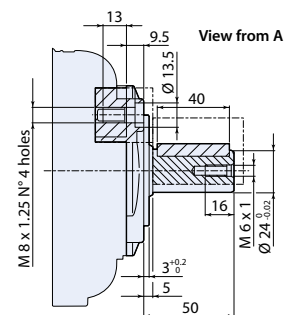

194 SERIES

Base on request,
see page 148.
Piedi a richiesta,
vedi pag. 148.

1948501

N version Solid shaft pump / Pompa albero maschio

CWX 950 - 1200 - 1750 rpm N version \varnothing 24 mm

Pump - Pompa	Cod.	Output - Portata		Pressure - Pressione		Power - Potenza		RPM	Weight
		l/min	gpm	bar	psi	hp	kw	N° giri/1'	Kg
CWX 15.17 N	20472	15	3,96	170	2500	7,5	5,2	950	16
CWX 18.10 N	20473	18	4,75	100	1450	5,5	3,6	1200	16
CWX 15.17 N	20474	15	3,96	170	2500	7,5	5,2	1750	16