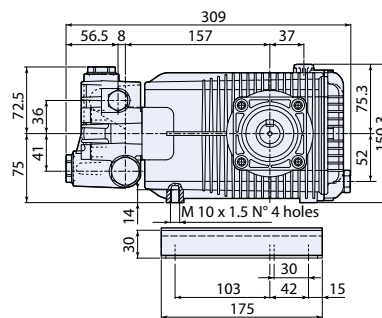

194 SERIES

Base on request,
see page 148.
Piedi a richiesta,
vedi pag. 148.

1948501

N version Solid shaft pump / Pompa albero maschio

CWX 950 - 1200 - 1750 rpm N version \varnothing 24 mm

Pump - Pompa	Cod.	Output - Portata		Pressure - Pressione		Power - Potenza		RPM	Weight
		l/min	gpm	bar	psi	hp	kw	N° giri/1'	Kg
CWX 15.17 N	20472	15	3,96	170	2500	7,5	5,2	950	16
CWX 18.10 N	20473	18	4,75	100	1450	5,5	3,6	1200	16
CWX 15.17 N	20474	15	3,96	170	2500	7,5	5,2	1750	16