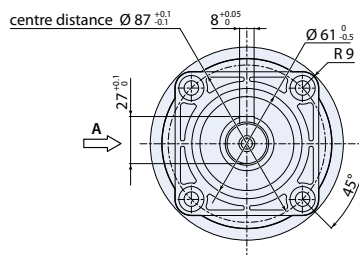

194 SERIES

Base on request,
see page 148.
Piedi a richiesta,
vedi pag. 148.

1948501

N version Solid shaft pump / Pompa albero maschio

CWX 950 - 1200 - 1750 rpm N version \varnothing 24 mm

Pump - Pompa	Cod.	Output - Portata		Pressure - Pressione		Power - Potenza		RPM	Weight
		l/min	gpm	bar	psi	hp	kw	N° giri/1'	Kg
CWX 15.17 N	20472	15	3,96	170	2500	7,5	5,2	950	16
CWX 18.10 N	20473	18	4,75	100	1450	5,5	3,6	1200	16
CWX 15.17 N	20474	15	3,96	170	2500	7,5	5,2	1750	16